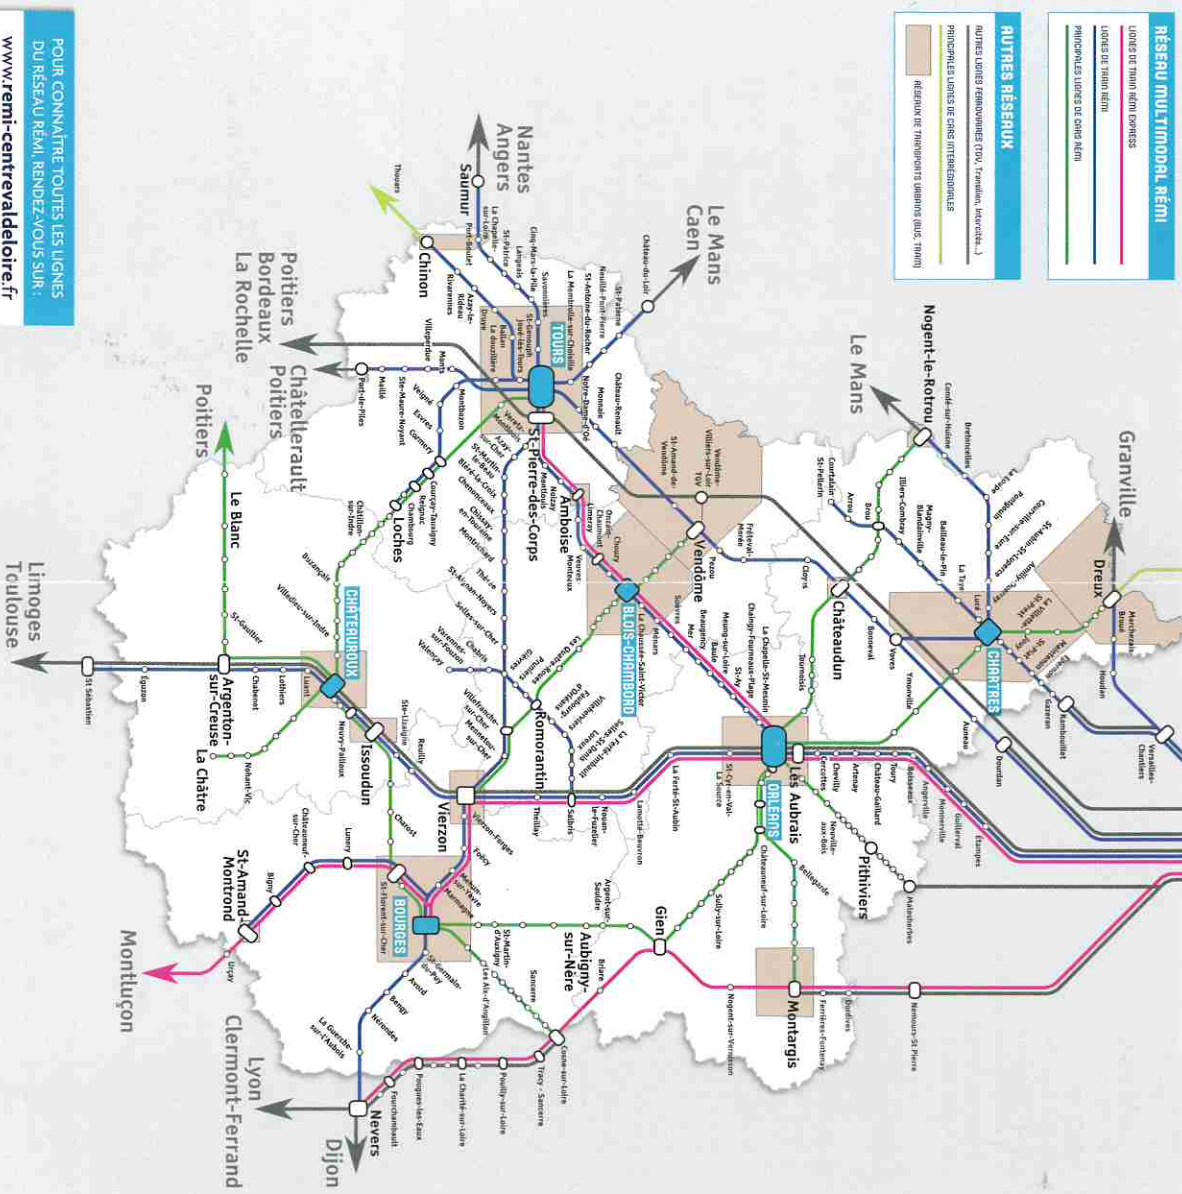

Votre réseau de transport en région Centre-Val de Loire

POUR CONNAÎTRE TOUTES LES LIGNES
DU RÉSEAU RÉMILAND, RENDEZ-VOUS SUR :
www.remi-centrevaldeloire.fr

**POUR LES MOINS
DE 26 ANS**

**Avec Rémiland,
en car, en train,
mini prix,
maxi évasion !**

LA RÉGION ORGANISE VOS DÉPLACEMENTS
EN CENTRE-VAL DE LOIRE
www.remi-centrevaldeloire.fr

INFORMATION Rémi

+ COMMENT S'INFORMER ?

AUPRÈS DE NOS AGENTS

Le personnel SNCF en gare et dans les trains, les agents Rémi en gare routière, en agence et dans les cars sont à votre disposition pour répondre à vos questions.

AVEC RÉMI LIBERTÉ JEUNE, PARTEZ PLUS SOUVENT À PRIX RÉDUITS !

CARTE RÉMI LIBERTÉ JEUNE

Pendant un an, bénéficiez de réductions garanties jusqu'à votre départ lors de vos déplacements en train et en car Rémi en région Centre-Val de Loire et vers les régions Ile-de-France⁽¹⁾, Pays de la Loire et Nouvelle Aquitaine !