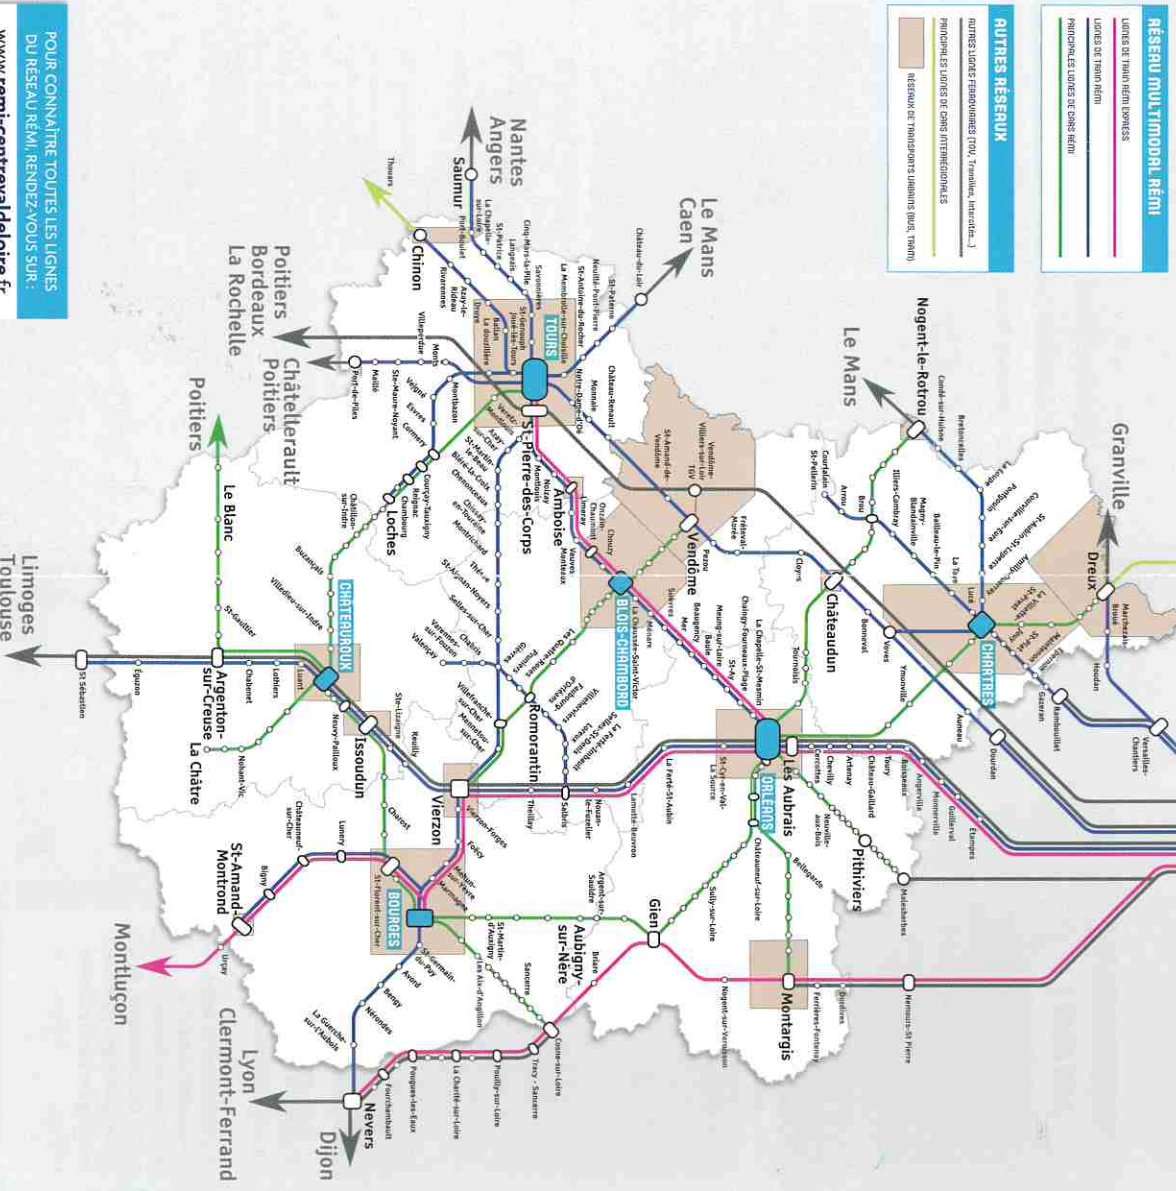

Votre réseau de transport

en région Centre-Val de Loire

POUR CONNAÎTRE TOUTES LES LIGNES
DU RÉSEAU RÉMILAND, RENDEZ-VOUS SUR :
www.remiland-centrevaldeloire.fr

POUR VOS TRAJETS FRÉQUENTS

Avec Rémiland, en car, en train, voyagez plus, dépensez moins !

LA RÉGION ORGANISE VOS DÉPLACEMENTS
EN CENTRE-VAL DE LOIRE
www.remiland-centrevaldeloire.fr

INFORMATION Rémi

+ COMMENT S'INFORMER ?

RUPRÈS DE NOS AGENTS

Le personnel SNCF en gare et dans les trains, les agents Rémi en gare routière, en agence et dans les cars sont à votre disposition pour répondre à vos questions.