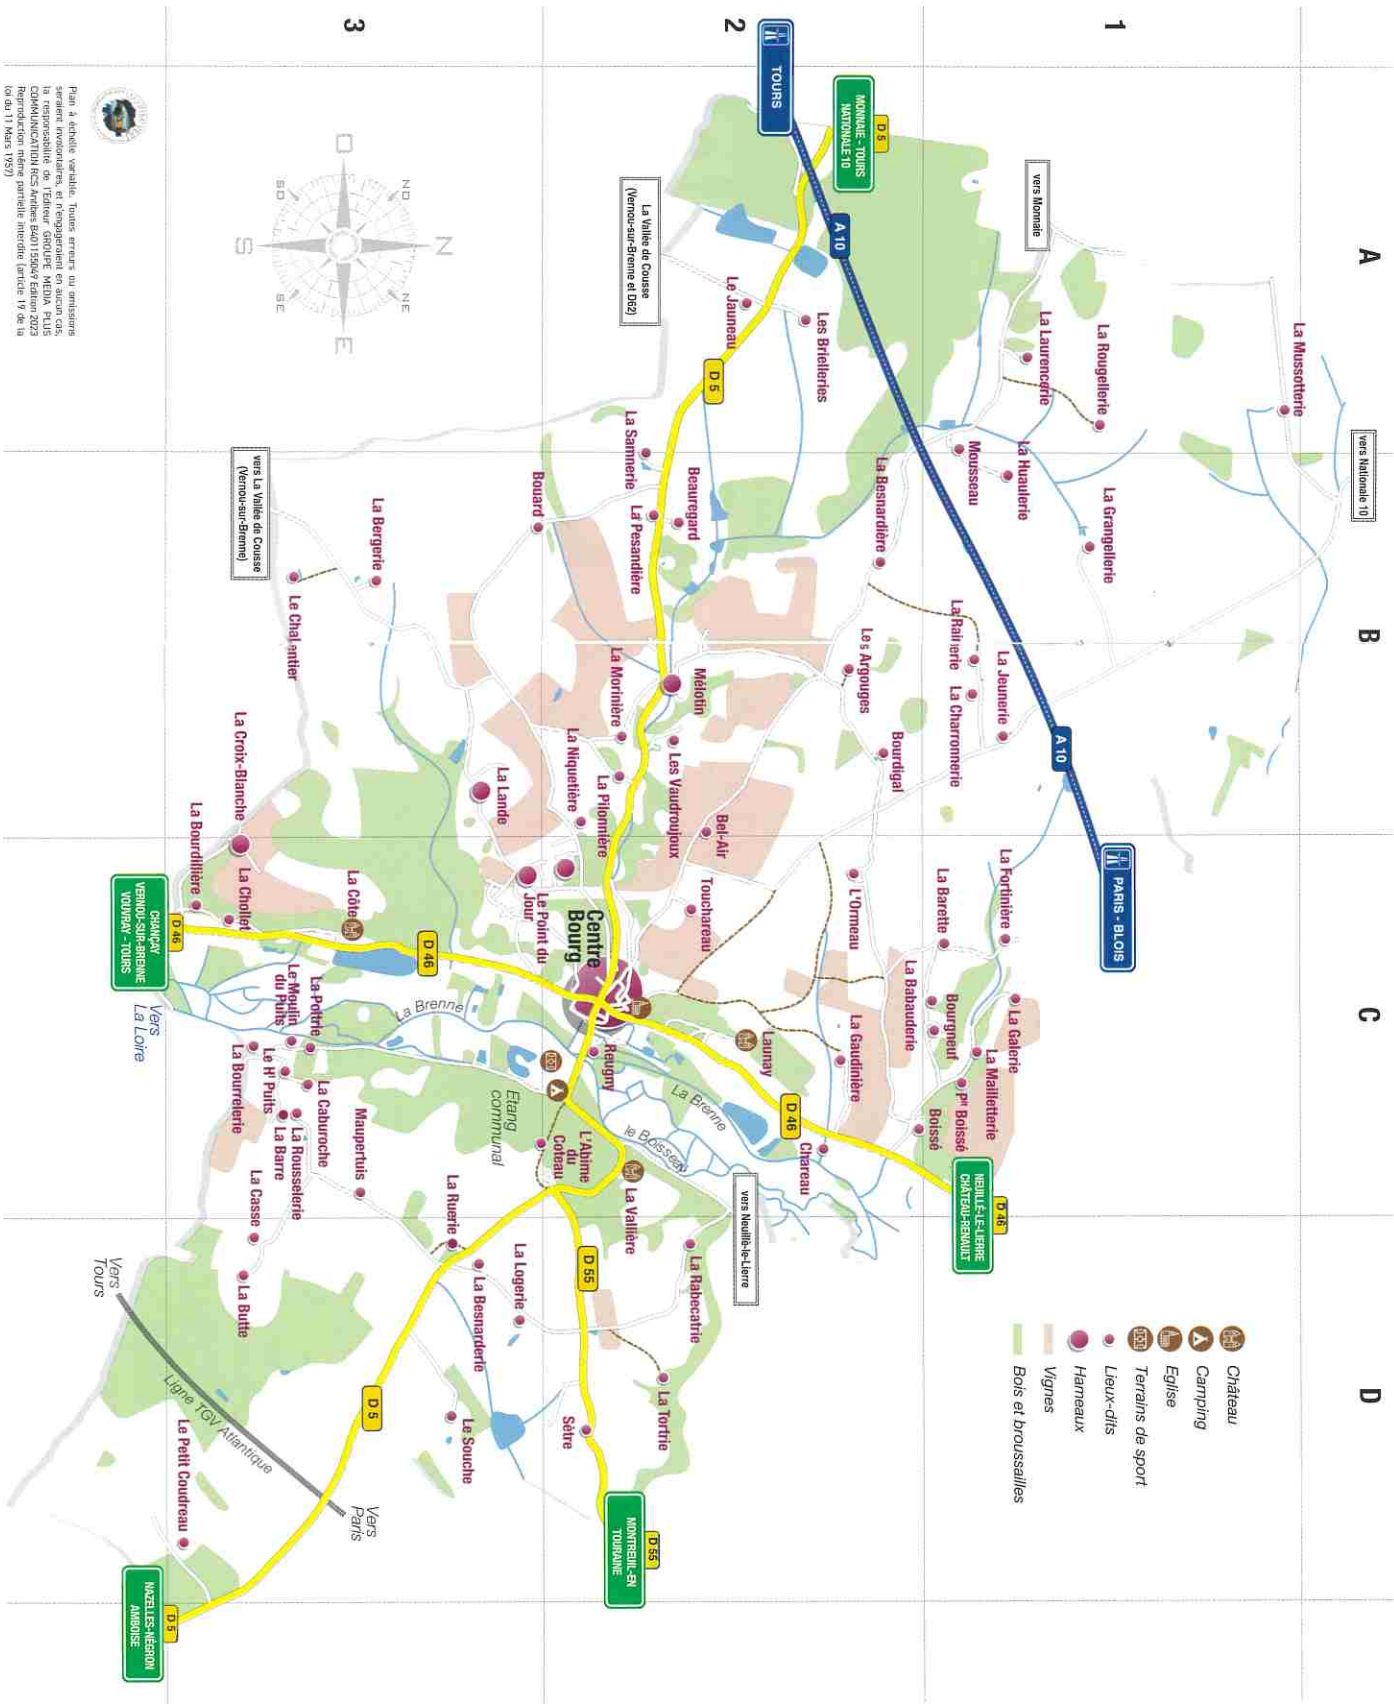

Balade de l'Ascension

– Index des lieux-dits –

A	l'Abîme du Coteau... C2 les Argouges... B2	L	la Lande... B3 Launay... C2 la Laurencerie... A1 la Logerie... D3
B	la Badauderie... C1 la Barre... C3 Beaugard... B2 Bel-Air... C2 la Bernardière... B2 la Bergerie... B3 la Bernarderie... D3 Boissé... C1 Petit Boissé... C1 Bourdard... B3 Bourdilligal... C3 la Bourdillière... C2 Bourgneuf... C3 la Bourrellerie... C1 les Brielleries... A2 la Butte... D3	M	la Mailletterie... C1 Maupertuis... C3 Melotin... B2 la Morlière... C2 le Moulin du Puits... B3 Mousseau... D3 la Mussotterie... A1
C	la Caburoche... C3 la Casse... D3 le Chalantier... B3 Chareau... C2 la Charronnerie... B1 la Chollet... C3 la Côte... C3 le Petit Coudreau... D3 la Croix-Blanche... C3	N	la Niquesterie... B2
F	la Fortinière... C1	O	l'Ormeau... C2
G	la Galerie... C1 la Grangellerie... B1 la Gaudinière... C2	P	la Pesandière... B2 le Pilonier... B2 le Point du Jour... C3 le Poltrie... C3 le Pont... C2 le Haut Puits... C3
H	la Huaulerie... B1	R	la Râinerie... B1 la Rebécatrie... D1 la Rougellerie... A1 la Rousseillerie... C3 la Rutte... D3
J	la Jaunerie... B1 la Jaunerie... A2	S	la Samnerie... B2 Sètré... D2 le Souché... D3
K	la Jeunerie... B1	T	la Tortrie... D2 Touchareau... C2
L	la Lande... B3	V	la Vallière... C2 les Vaudroujoux... B2